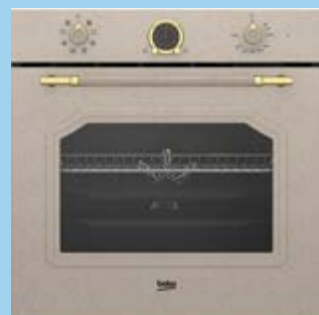

RBIM19200AVD
Forno multifunzione con 8 funzioni di cottura

- Programmazione meccanica con orologio analogico
- Resistenza circolare sulla ventola
- Cristallo controporta facilmente smontabile
- Sistema di pulizia Hidroclean
- Classe di efficienza energetica A
- Volume cavità forno 71 L