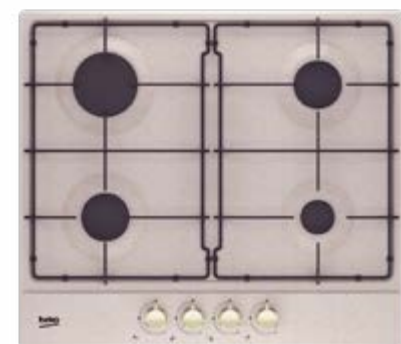

438,00 €

HIGG641C3SX
Piano cottura 60 cm

- Comandi laterali
- Griglie smaltate
- Accensione elettronica integrata
- Dispositivo di sicurezza per assenza di fiamma
- Inox

198,00 €

HIAW75224SAR
Piano cottura 75 cm

- Comandi frontali
- Wok
- Bruciatori High Efficiency
- Griglie smaltate
- Accensione elettronica integrata
- Dispositivo di sicurezza per assenza di fiamma
- Antracite

438,00 €

HIGG64123SB
Piano cottura 60 cm

- Comandi frontali
- Griglie smaltate
- Accensione elettronica integrata
- Dispositivo di sicurezza per assenza di fiamma
- Nero

198,00 €

HIAG64224SAVR
Piano cottura 60 cm

- Comandi frontali
- Bruciatori High Efficiency
- Griglie smaltate
- Accensione elettronica integrata
- Dispositivo di sicurezza per assenza di fiamma
- Avena

358,00 €

HIGG64123SW
Piano cottura 60 cm

- Comandi frontali
- Griglie smaltate
- Accensione elettronica integrata
- Dispositivo di sicurezza per assenza di fiamma
- Bianco

198,00 €

HILG64222SZG
Piano cottura 60 cm