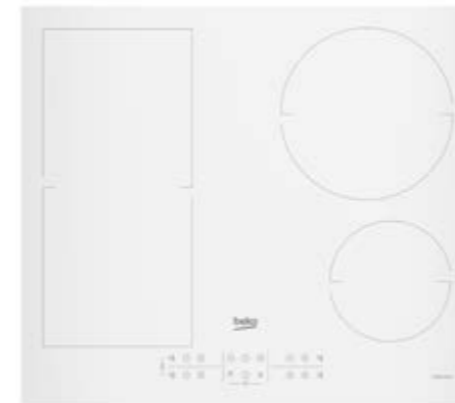

HII64200FMTW

Piano cottura a induzione 60 cm

- Comandi Touch Direct Control
- 4 zone cottura, 1 sezione IndyFlex+®, 9 livelli di cottura
- Timer
- Booster
- Power Management
- Indicatore di accensione/spegnimento
- Spegnimento automatico
- Indicatore calore residuo
- Cristallo bianco

758,00 €