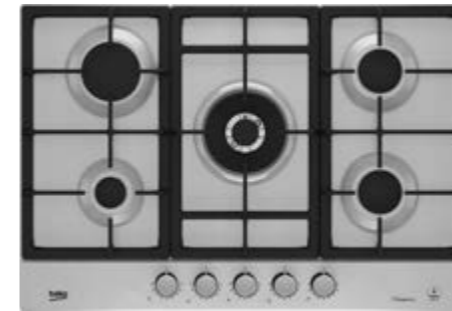

638,00 €

**HDMI32400DTX**

Piano cottura a induzione 30 cm

- Comandi Touch Control
- 9 livelli di cottura
- Funzione Booster
- Riconoscimento automatico di pentole e padelle
- Indicatore calore residuo
- Spegnimento automatico
- Nero

578,00 €

**HIAW75226SXE**

Piano cottura 75 cm

- Comandi frontali con tecnologia FlameAdjust a 9 livelli di potenza
- Wok High Power
- Trattamento PractiClean®
- Bruciatori High Efficiency
- **Griglie in ghisa**
- Accensione elettronica integrata
- Dispositivo di sicurezza per assenza di fiamma
- Inox