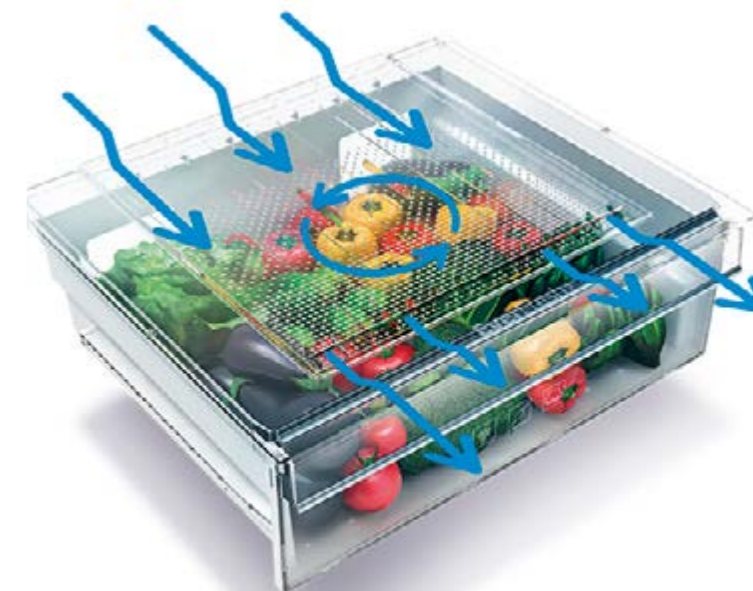

PRENDITI CURA DEI TUOI ALIMENTI

BCNE400E50SN

Frigorifero da incasso
h 193x69 cm

- Volume netto totale: 370 L
- No frost
- **Parete posteriore in acciaio**
- **Connettività Wi-Fi home whiz**
- Display elettronico
- Luce interna a LED
- 4 ripiani in cristallo
- 1 cassetto frutta e verdura
- Comparto alimenti freschi
- Rastrelliera portabottiglie
- Avviso porta aperta
- Classe di efficienza energetica: D
- Porte reversibili
- Livello di rumorosità: 35 dBA
- Compressore Inverter

1.598,00 €

HARVESTfresh®

Grazie al sistema HarvestFresh®, infatti, la speciale alternanza di fonti luminose colorate all'interno del cassetto Crisper simula il naturale ciclo solare di 24h. Il susseguirsi di stimoli luminosi (4 ore luce blu, 2 ore luce verde, 6 ore luce rossa, 12 ore buio) determina, come conseguenza, il fatto che vitamine (A e C) e principi nutritivi vengano conservati in maggiore quantità e più a lungo*.

Pomodori, zucchine, arance, limoni, broccoli e melanzane si manterranno più pieni, succosi e ricchi di vitamine, contribuendo attivamente ad una dieta sana e bilanciata.

prezzi IVA esclusa

beko

FRIGORIFERI E CONGELATORI

AEROflow®

Grazie al sistema di raffreddamento AeroFlow®, l'aria viene immessa all'interno del vano frigorifero attraverso una canalazione nascosta e laterale.

BCNE400E40SHN

Frigorifero da incasso
combinato 193x69 cm

- Volume Totale: 370 L
- No Frost
- Display elettronico
- Luce interna a LED
- 4 ripiani in cristallo
- 1 cassetto per frutta e verdura
- Comparto alimenti freschi
- Rastrelliera portabottiglie
- Avviso porta aperta
- Compressore Inverter
- Classe di efficienza energetica: E
- Porte reversibili
- Livello di rumorosità: 35 dBA

1.398,00 €

BCSE400E40SN

Frigorifero da incasso
combinato 193x69 cm