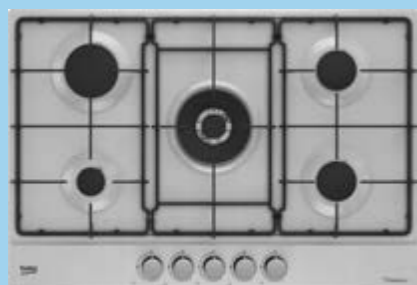

HIAW75224SXE
Piano cottura 75 cm

- Comandi frontali
- Wok
- Trattamento PractiClean®
- Bruciatori High Efficiency
- Griglie smaltate
- Accensione elettronica integrata
- Dispositivo di sicurezza per assenza di fiamma
- Inox