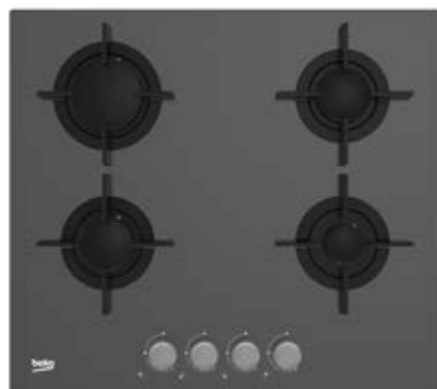

- Comandi frontali
- Griglie smaltate
- Accensione elettronica integrata
- Dispositivo di sicurezza per assenza di fiamma
- Nero

198,00 €

HIAG64224SAVR
Piano cottura 60 cm

- Comandi frontali
- Bruciatori High Efficiency
- Griglie smaltate
- Accensione elettronica integrata
- Dispositivo di sicurezza per assenza di fiamma
- Avena

358,00 €

HIGG64123SW
Piano cottura 60 cm

- Comandi frontali
- Griglie smaltate
- Accensione elettronica integrata
- Dispositivo di sicurezza per assenza di fiamma
- Bianco

198,00 €

HILG64222SZG
Piano cottura 60 cm

- Comandi frontali
- Bruciatori High Efficiency
- **Griglie in ghisa**
- Accensione elettronica integrata
- Dispositivo di sicurezza per assenza di fiamma
- Zara grey

418,00 €

HILG64222SW
Piano cottura 60 cm

- Comandi frontali
- Bruciatori High Efficiency
- **Griglie in ghisa**
- Accensione elettronica integrata
- Dispositivo di sicurezza per assenza di fiamma
- Bianco

418,00 €

HILW75222SZG
Piano cottura 75 cm