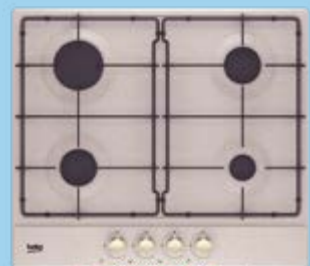

HIAG64224SAVR
Piano cottura 60 cm

- Comandi frontali
- Bruciatori High Efficiency
- Griglie smaltate
- Accensione elettronica integrata
- Dispositivo di sicurezza per assenza di fiamma