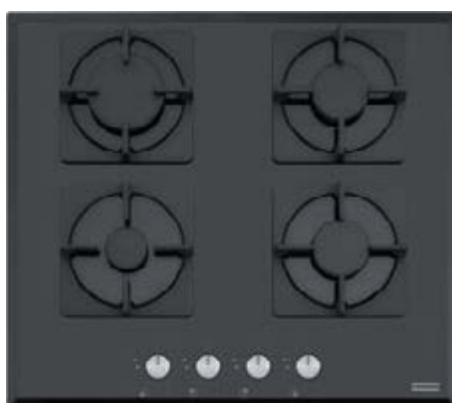

FHNS6044GC

- Piano cottura vetro 60 cm
- Comandi frontali
- Griglie in ghisa
- Profondità 51 cm, foro incasso 49 cm

NERO
106.0489.940

BIANCO
106.0489.961

378,00 €