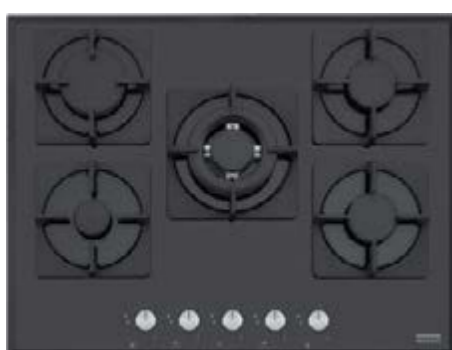

FHNS7054GTCC

- Piano cottura 70 cm
- Comandi frontali
- Griglie in ghisa
- Profondità 51 cm, foro incasso 49 cm
- Tripla corona centrale

458,00 €