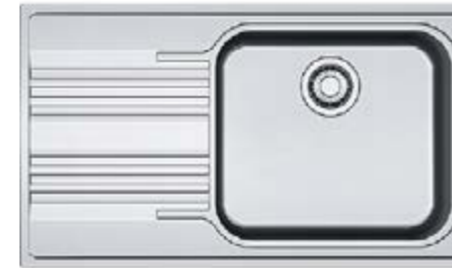

SMART SRX 611-86 LB
101.0356.882 GOCC. SX
101.0356.881 GOCC. DX

- Lavello 86 x 50
- Base 60
- Vasca 45 x 40 x 19,7
- Bordo slim

238,00 €